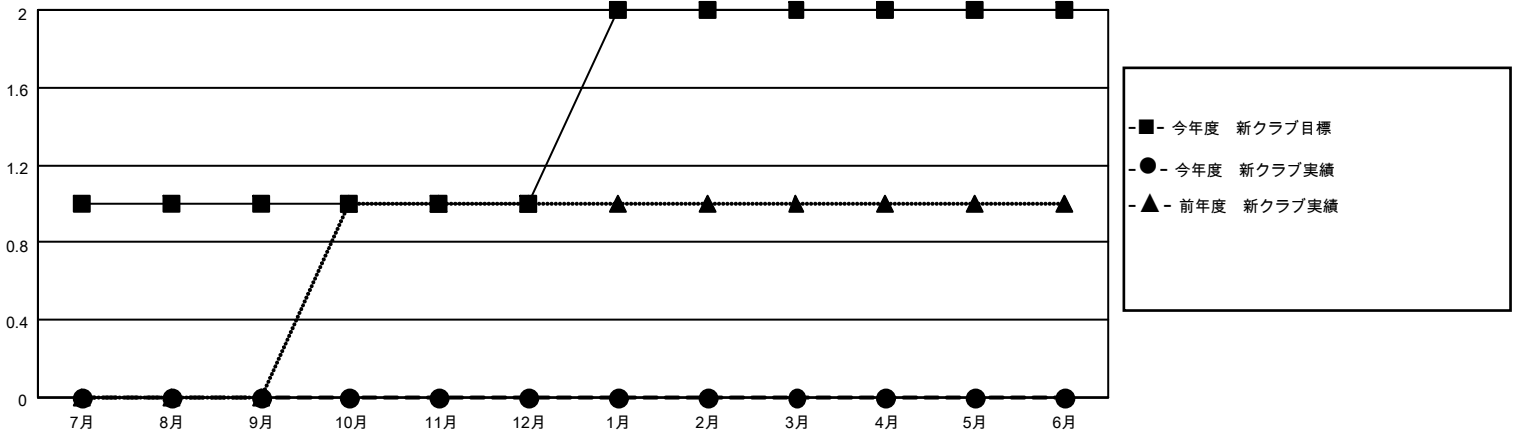

MONTHLY MEMBERSHIP PROGRESS REPORT

地域 JAPAN

District 337 D

Results as of: 9/30/2021

クラブ			
結果：2021-2022			
四半期	新クラブ目標	新クラブ	解散クラブ
7月/8月/9月	1	0	0
10月/11月/12月	0	0	0
1月/2月/3月	1	0	0
4月/5月/6月	0	0	0

名			
結果：2021-2022			
四半期	会員純増目標	会員増強実績	退会者(転籍を含む)実際
7月/8月/9月	5	71	34
10月/11月/12月	20	0	0
1月/2月/3月	5	0	0
4月/5月/6月	20	0	0

新クラブ目標及び実績累計