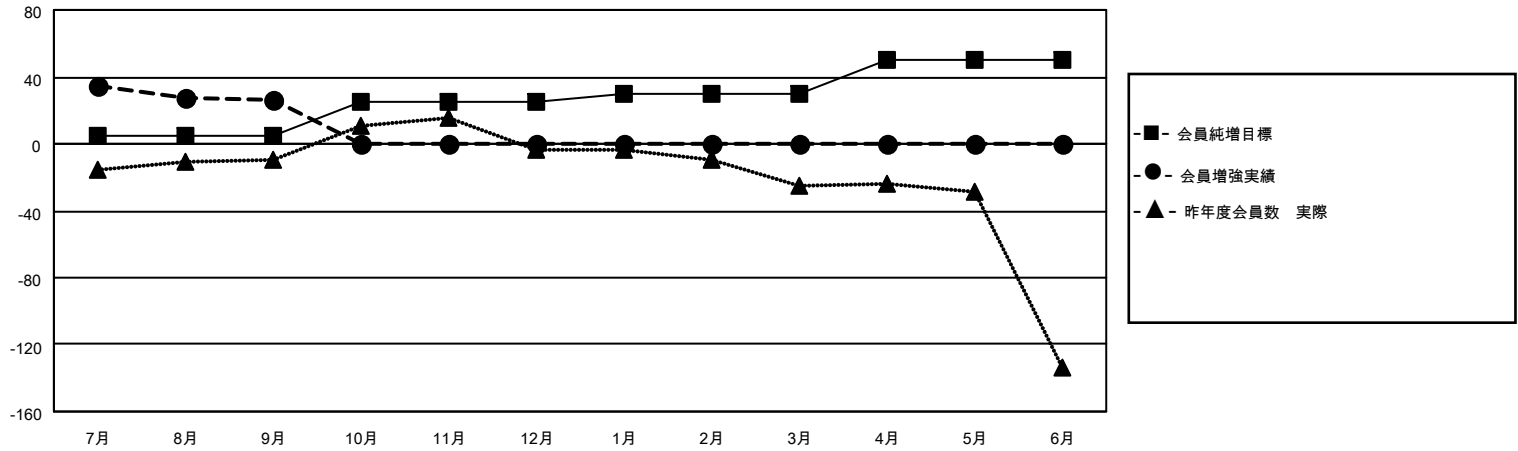

MONTHLY MEMBERSHIP PROGRESS REPORT

地域 JAPAN

District 337 D

Results as of: 9/30/2021

クラブ			
結果：2021-2022			
四半期	新クラブ目標	新クラブ	解散クラブ
7月/8月/9月	1	0	0
10月/11月/12月	0	0	0
1月/2月/3月	1	0	0
4月/5月/6月	0	0	0

名			
結果：2021-2022			
四半期	会員純増目標	会員増強実績	退会者(転籍を含む)実際
7月/8月/9月	5	71	34
10月/11月/12月	20	0	0
1月/2月/3月	5	0	0
4月/5月/6月	20	0	0

新クラブ目標及び実績累計

会員目標及び実績累計

解散クラブ: 0	28 CLUBS OF 67 一名以上の新会 員を登録	男女別	
退会者		男性	1,764 (83.09%)
物故会員 6	会員累計データを見るには、ここをクリック	女性	359 (16.91%)
クラブ解散 0		NON BINARY	0 (0.00%)
その他 28		PREFER NOT TO ANSWER	0 (0.00%)
合計 34		世帯主/家族会員合計	372
		国際会費半額の家族会員	201